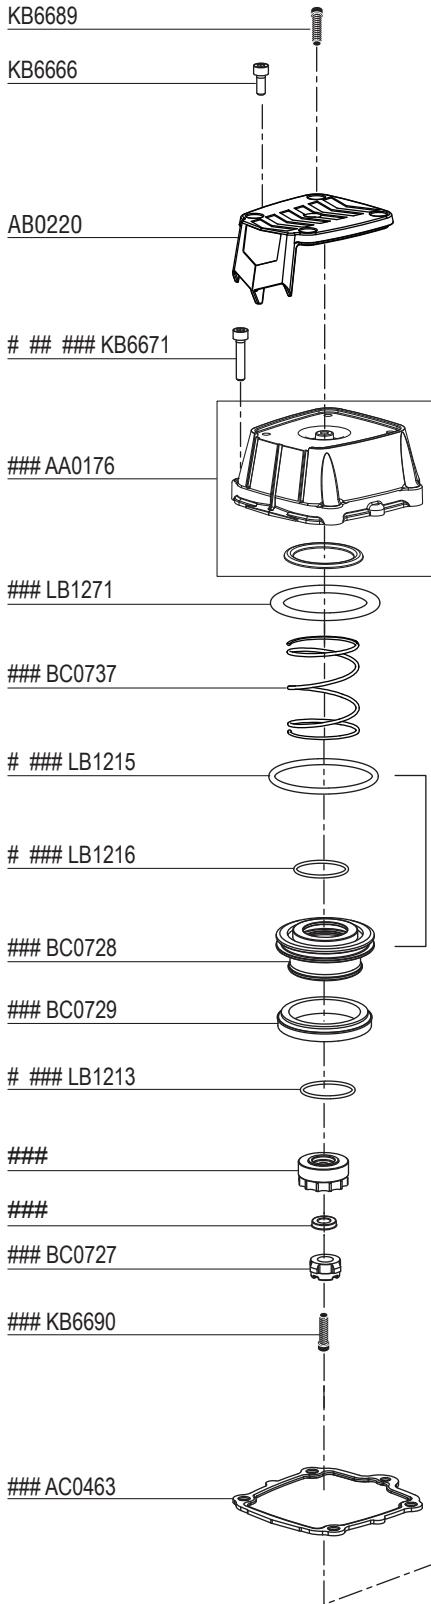

## Wide Crown Stapler

**Parts Reference Guide**

**Guía de referencia  
de piezas**

**Pièces Guide  
de référence**

Schematic Drawings Inside  
Plano esquemático en el interior  
Schéma intérieur

**Repair Kit**  
YK0783  
YK0784  
YK0819

# = Contents of YK0783 Kit  
 ## = Contents of YK0784 Kit  
 ### = Contents of YK0819 Kit

| Tool #  | Model             |
|---------|-------------------|
| 9V0001N | Contact-Actuation |
| 9V2001N | Contact-Actuation |