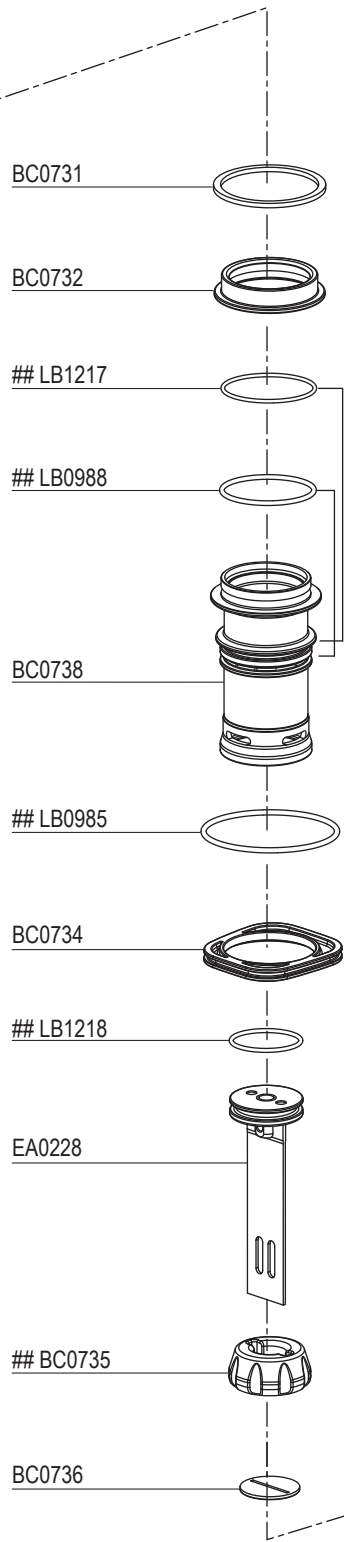

## Wide Crown Stapler

**Parts Reference Guide**

**Guía de referencia  
de piezas**

**Pièces Guide  
de référence**

Schematic Drawings Inside  
Plano esquemático en el interior  
Schéma intérieur

**Repair Kit**  
YK0783  
YK0784  
YK0819

# = Contents of YK0783 Kit  
 ## = Contents of YK0784 Kit  
 ### = Contents of YK0819 Kit

| Tool #  | Model             |
|---------|-------------------|
| 9V0001N | Contact-Actuation |
| 9V2001N | Contact-Actuation |