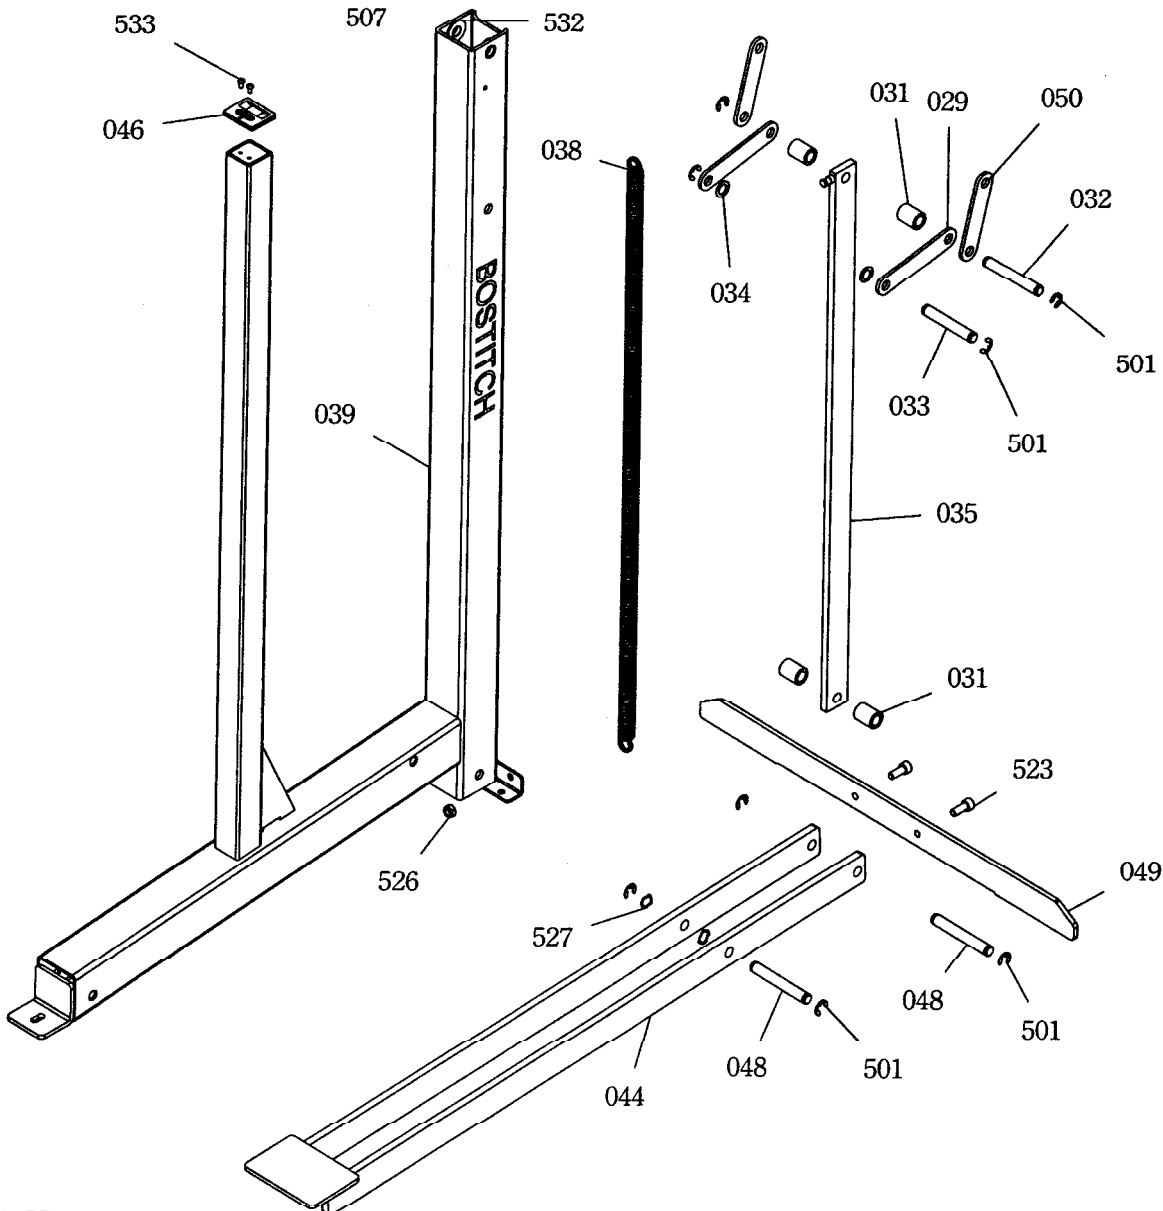

F84-114 & F84-138
CARTON BOTTOM STAPLER
ENGRAPDORA DE FONDOS DE CAJAS
AGRAFEUSE DE FOND DE BOÎTE

BOSTITCH

	F84-138	Parts List:		IP1285-2REVB	
To be Used with tool parts illustration: and operation and maintenance manual:					
				IP1284-1REVA	
				182223	
Serial Number on the Tool:				F84-138 8135 000 and Higher	
ITEM	PART #	DESCRIPTION	ITEM	PART #	DESCRIPTION
1	A00600102	LINK 1	530	BAA040012	SPRING PIN
2	A00603401	TUBE	532	BAE03162	WAVE WASHER
3	A00603201	SHAFT E	533	BAC0904082	HEX.SOC.ROUND HD.SCREW
4	A00600401	LINK 2			
7	A00600703	DRIVER SEAT			
8	A00600801	SHAFT C			
9	A00600907	DRIVER			
10	A00601002	SPRING			
11	A00601103	SPRING SHAFT			
12	A00601207	MAGAZINE SEAT			
14	A00601406	COVER B			
15	A00601502	SHAFT D			
16	A00601606	COVER A			
17	A00607501	BRACKET			
20	CMB-S-9040-P3-S	MAGAZINE UNIT			
21	CMB-P12	BRACKET SET			
22	A00607101	NUT			
23	A00103903	RIGHT PUSHER GUIDE			
24	A00103203	ROD			
25	A00103904	LEFT PUSHER GUIDE			
26	A00103715	PUSHER SET			
27	A00103501	ROLLER			
28	A00602801	SPRING			
29	A00602901	LINK 3-A			
30	A00603002	TUBE			
31	A00603701	TUBE			
32	A00603202	SHAFT E			
33	A00603302	SHAFT F			
34	A00603402	WASHER			
35	A00603503	LINK 4 SET			
38	A00603801	SPRING			
39	A00603904	BODY SET			
44	A00604402	STEP BOARD SET			
46	A00604606	MOLD			
48	A00604801	SHAFT G			
49	A00604901	BALANCER			
50	A00602902	LINK 3-B			
501	BAF11002	E-RING			
502	BAF10502	E-RING			
504	BAC0604102	HEX.SOC.HD.BOLT			
506	BAA060016	SPRING PIN			
507	BAF10602	E-RING			
508	BAC0605102	HEX.SOC.HD.BOLT			
511	BAC0605082	HEX.SOC.HD.BOLT			
512	BAD01041	LOCK NUT			
513	BAC0204202	HEX.SOC.FLAT COUNTER			
515	BAE03051	WASHER			
516	BAC0205202	HEX.SOC.FLAT COUNTER			
517	BAD02051	LOCK NUT			
518	BAA040016	SPRING PIN			
523	BAC0408202	HEX.SOC.HD.BOLT			
526	BAD01081	LOCK NUT			
527	BAE03122	WAVE WASHER			